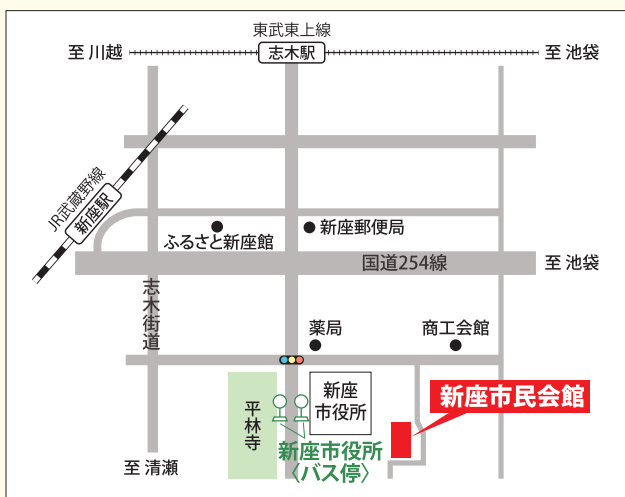

チケット取扱い始めました！

市民会館窓口にて、当館催し物のチケットを販売しております。お気軽にお問い合わせください。

駐車場のご案内

市民会館・中央図書館 第1駐車場 約30台駐車可能
市民会館・中央図書館 第2駐車場 約50台駐車可能

公共交通機関でのご来館

東武東上線利用の場合

志木駅下車 → バス「ひばりが丘駅北口」行き
朝霞台駅下車 → バス「東久留米駅」行き

西武池袋線利用の場合

ひばりが丘駅下車 → バス「志木駅南口」行き
東久留米駅下車 → バス「朝霞台駅」行きまたは「新座駅南口」行き
大泉学園駅下車 → バス「新座駅南口」行き

JR武蔵野線利用の場合

新座駅下車 → バス「ひばりが丘駅」北口行き
新座駅下車 → バス「東久留米駅」行き

※バスは全て『西武バス』で「新座市役所前」下車、バス停から徒歩4分